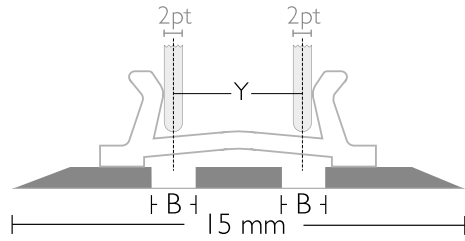

CITO BASICplus Off-center

Gesamtbreite

| Farbcode | | Rillkanalbreite (mm) | | | | | | | | | | | | | | | | |
|----------|--------------------|----------------------|-----|-----|-----|-----|-----|-----|-----|-----|-----|-----|-----|-----|-----|-----|-----|-------|
| Farbe | Rillkanalhöhe (mm) | 0,8 | 1,0 | 1,1 | 1,2 | 1,3 | 1,4 | 1,5 | 1,6 | 1,7 | 1,9 | 2,1 | 2,3 | 2,5 | 2,7 | 3,0 | 3,2 | 3,5 |
| Rosa | 0,3 | 6,9 | 7,0 | 7,1 | 7,1 | 7,2 | 7,2 | 7,3 | | | | | | | | | | |
| Grau | 0,4 | 6,9 | 7,0 | 7,1 | 7,1 | 7,2 | 7,2 | 7,3 | 7,3 | 7,4 | | | | | | | | |
| Weiß | 0,5 | 6,9 | 7,0 | 7,1 | 7,1 | 7,2 | 7,2 | 7,3 | 7,3 | 7,4 | 7,5 | 7,6 | | | 7,9 | | | |
| Gelb | 0,6 | | | | | | | 7,3 | 7,3 | 7,4 | 7,5 | 7,6 | 7,7 | 7,8 | 7,9 | 8,0 | | |
| Orange | 0,7 | | | | | | | | | | 7,5 | 7,6 | 7,7 | 7,8 | 7,9 | | | |
| Grün | 0,8 | | | | | | | | | | | 7,6 | 7,7 | 7,8 | 7,9 | 8,0 | | 9,3 |
| Blau | 1,0 | | | | | | | | | | | | | | 7,9 | 8,0 | | |
| Rot | 1,2 | | | | | | | | | | | | | | | | | 9,3* |
| Lila | 1,4 | | | | | | | | | | | | | | | | | 11,2* |

* Gesamtbreite des Basismaterials weicht vom Bild ab

CITO BASICplus Doppelriller

Gesamtbreite

| Farbcode | | Rillkanalbreite (mm) | | | | | | |
|----------|--------------------|----------------------|------|-----|------|------|-----|------|
| Farbe | Rillkanalhöhe (mm) | 0,8 | 1,0 | 1,1 | 1,2 | 1,3 | 1,4 | 1,5 |
| Rosa | 0,3 | 15,0 | | | 15,0 | | | |
| Grau | 0,4 | | 15,0 | | 15,0 | 15,0 | | |
| Weiß | 0,5 | | 15,0 | | 15,0 | 15,0 | | 15,0 |