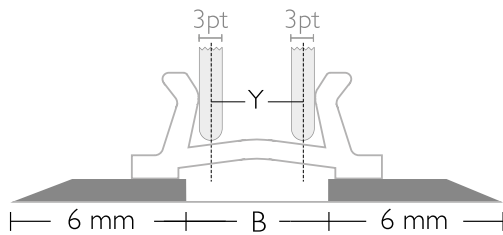

CITO BASICplus RYU

Gesamtbreite

Farbcode		Rillkanalbreite (mm)						
Farbe	Rillkanalhöhe (mm)	5,0	6,0	7,0	8,0	9,0	10,0	11,0
Gelb	0,6	17,0	18,0	19,0	20,0	21,0	22,0	
Orange	0,7	17,0	18,0	19,0	20,0	21,0	22,0	
Grün	0,8	17,0	18,0	19,0	20,0	21,0	22,0	
Blau	1,0	17,0	18,0	19,0	20,0	21,0	22,0